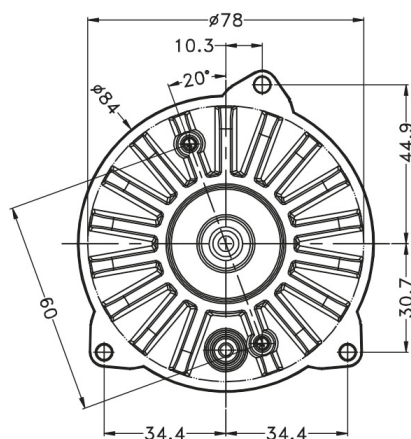

Lampa robocza LED XT4

Lampa robocza LED XT4

kat. lamp roboczych

Numer producenta:	OEI312003563
Model:	XT4
Źródło światła:	LED
Wymiary:	Ø78x50 mm
Napięcie:	9-32V
Moc:	40W
Strumień świetlny:	3600 lm
Temperatura barwowa:	4000K
Kolor świecenia:	zimny biały
Podłączenie:	kabel
Materiał:	aluminium/PC
Stopień ochrony IP:	IP68
Homologacja:	ECE R10

Dane techniczne