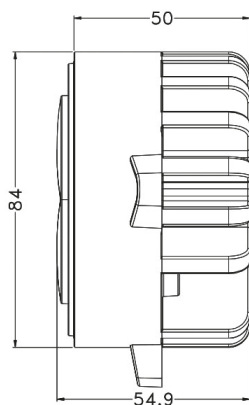

Lampa robocza LED XT4

Lampa robocza LED XT4

kat. lamp roboczych

Numer producenta:	OEI312003563
Model:	XT4
Źródło światła:	LED
Wymiary:	Ø78x50 mm
Napięcie:	9-32V
Moc:	40W
Strumień świetlny:	3600 lm
Temperatura barwowa:	4000K
Kolor świecenia:	zimny biały
Podłączenie:	kabel
Materiał:	aluminium/PC
Stopień ochrony IP:	IP68
Homologacja:	ECE R10

Dane techniczne