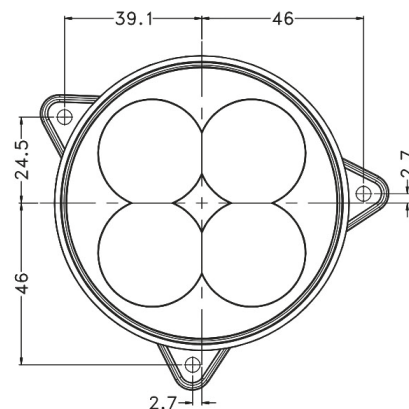

Lampa robocza LED XT4

Lampa robocza LED XT4

kat. lamp roboczych

Numer producenta:	OEI312003563
Model:	XT4
Źródło światła:	LED
Wymiary:	Ø78x50 mm
Napięcie:	9-32V
Moc:	40W
Strumień świetlny:	3600 lm
Temperatura barwowa:	4000K
Kolor świecenia:	zimny biały
Podłączenie:	kabel
Materiał:	aluminium/PC
Stopień ochrony IP:	IP68
Homologacja:	ECE R10

Dane techniczne